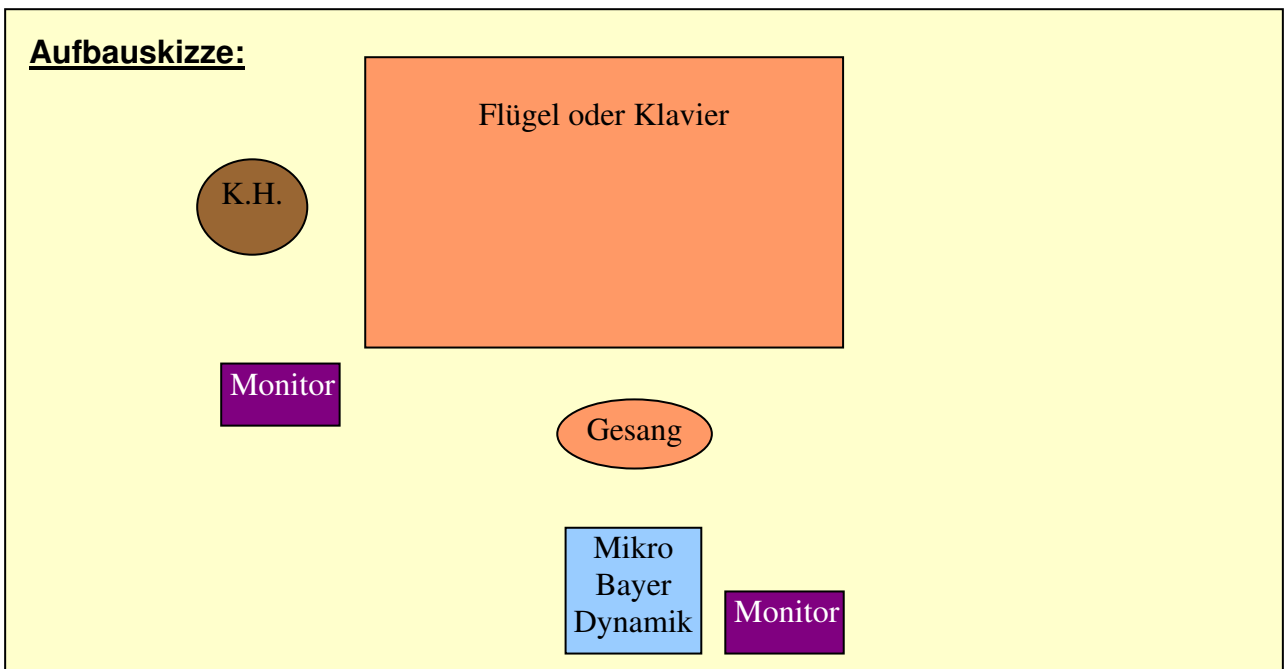

# Denis Wittberg & seine Schellack Solisten

[ Konzertprogramm ] [ 20er Jahre Revuen ] [ Solokonzerte ]

- **Bühne** mindestens 4 x 3 mtr. und ausreichend Stromanschlüsse!
- Flügel oder gutes gestimmtes Klavier (schwarz, Gestimmt auf 441Hz) wird benötigt.
- **Anzahl** der Musiker: **2**
- **Instrumentierung**: Flügel/Klavier.
- **Gesangsanlage und Monitore**: 2 Monitore auf der Bühne , 2 Wege
- **Gesang**: Mikro wird mitgebracht – Bayer Dynamic mit XLR – Anschluss (**Original 20er Jahre Mikro**)
- **Licht** : Blau, Rot und ein 20er Jahre Sephia/Safran-( Gelb )Ton evtl. noch einen Verfolger.

## Aufbauskitze:

**Bühne vorne**

[ Weitere Informationen zu „Denis Wittberg und seine Schellack-Solisten“ im Internet ] [ [www.deniswittberg.com](http://www.deniswittberg.com) ] [ YOU - TUBE ]

[ V.i.S.d.P ]